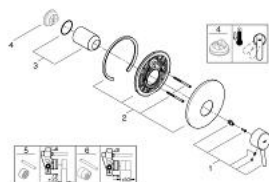

19 345 001 **CONCETTO** <P>MONOCOMANDO DE DUCHE 1/2" </P>

**DESCRIÇÃO DO PRODUTO**

- Colour: cromado
- trim set for use with rough-in box 33 963 001, 33 964 001, 33 965 001
- Sem elemento encastrável
- Parafusos de fixação ocultos

19 345 001 **CONCETTO <P>MONOCOMANDO DE DUCHE 1/2" </P>**

**PEÇAS DE REPOSIÇÃO** , dezembro 2015 – now

- 1: Manipulo e tampa (Spare part-nr. 46723000)
- 2: Espelho (Spare part-nr. 46904000)
- 3: Calota (desde 1999) (Spare part-nr. 06874000)
- 4: Limitador de temperatura (Spare part-nr. 46375000)\*
- 5: Extensão para GROHE Sense (Spare part-nr. 46191000)\*
- 6: Extensão para GROHE Sense (Spare part-nr. 46343000)\*