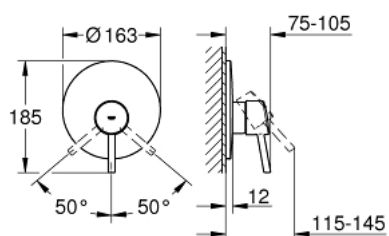

19 345 001 **CONCETTO** <P>MONOCOMANDO DE DUCHE 1/2" </P>

**DESCRIÇÃO DO PRODUTO**

- Colour: cromado
- trim set for use with rough-in box 33 963 001, 33 964 001, 33 965 001
- Sem elemento encastrável
- Parafusos de fixação ocultos

19 345 001 **CONCETTO <P>MONOCOMANDO DE DUCHE 1/2" </P>**

**PEÇAS DE REPOSIÇÃO** , dezembro 2015 – now

- 1: Manipulo e tampa (Spare part-nr. 46723000)
- 2: Espelho (Spare part-nr. 46904000)
- 3: Calota (desde 1999) (Spare part-nr. 06874000)
- 4: Limitador de temperatura (Spare part-nr. 46375000)\*
- 5: Extensão para GROHE Sense (Spare part-nr. 46191000)\*
- 6: Extensão para GROHE Sense (Spare part-nr. 46343000)\*