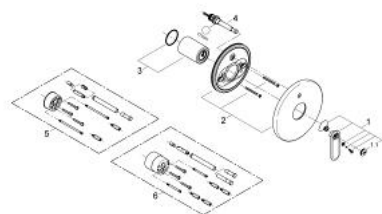

19 344 000 VERIS MONOCOMANDO ENCASTRÁVEL DE BANHEIRA E DUCHE 1/2"

DESCRIÇÃO DO PRODUTO

- Colour: cromado
- Elemento exterior
- Necessita do elemento encastrável 33 963 000
- Sem elemento encastrável
- Inversor automático: banheira/duche
- Parafusos de fixação ocultos

19 344 000 VERIS MONOCOMANDO ENCASTRÁVEL DE BANHEIRA E DUCHE 1/2"

PEÇAS DE REPOSIÇÃO , junho 2010 – now

- 1: Manipulo e tampa (Spare part-nr. 46667000)
 - 1.1: Tampa (Spare part-nr. 46672000)
 - 2: Espelho (Spare part-nr. 46586000)
 - 3: Calota (desde 1999) (Spare part-nr. 46668000)
 - 4: Inversor (Spare part-nr. 46737000)
 - 5: Extensão para GROHE Sense (Spare part-nr. 46191000)*
 - 6: Extensão para GROHE Sense (Spare part-nr. 46343000)*
- * Acessórios Opcionais