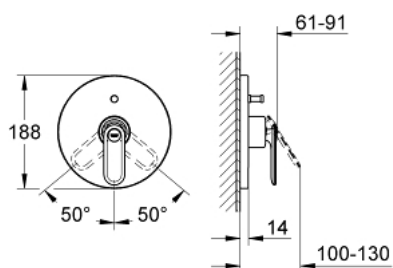

19 344 000 VERIS MONOCOMANDO ENCASTRÁVEL DE BANHEIRA E DUCHE 1/2"

DESCRIÇÃO DO PRODUTO

- Colour: cromado
- Elemento exterior
- Necessita do elemento encastrável 33 963 000
- Sem elemento encastrável
- Inversor automático: banheira/duche
- Parafusos de fixação ocultos

19 344 000 VERIS MONOCOMANDO ENCASTRÁVEL DE BANHEIRA E DUCHE 1/2"

PEÇAS DE REPOSIÇÃO , junho 2010 – now

- 1: Manipulo e tampa (Spare part-nr. 46667000)
 - 1.1: Tampa (Spare part-nr. 46672000)
 - 2: Espelho (Spare part-nr. 46586000)
 - 3: Calota (desde 1999) (Spare part-nr. 46668000)
 - 4: Inversor (Spare part-nr. 46737000)
 - 5: Extensão para GROHE Sense (Spare part-nr. 46191000)*
 - 6: Extensão para GROHE Sense (Spare part-nr. 46343000)*
- * Acessórios Opcionais