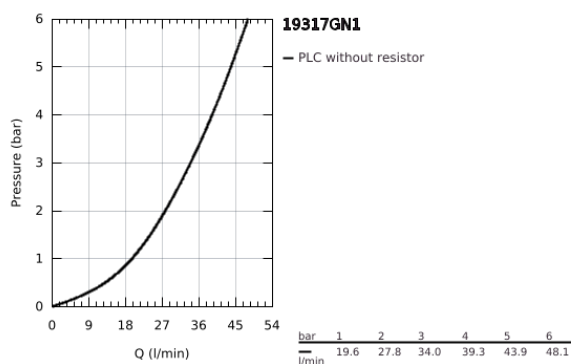

19 317 GN1 ALLURE <P>MONOCOMANDO DE DUCHE 1/2" </P>

DESCRIÇÃO DO PRODUTO

- Colour: brushed cool sunrise
- Elemento exterior para GROHE Rapido SmartBox (35 600/35 604)
- Cartucho de discos cerâmicos GROHE SilkMove 46 mm
- Acabamento GROHE LongLife
- Encastrável com GROHE FastFixation
- Espelho de metal com ajuste de 6°
- Manipulo metálico
- Desempenho do fluxo: saída B ou C 30 l/min
- Sem conjunto de pré-montagem 35 600/35 604 (encomendar separadamente)