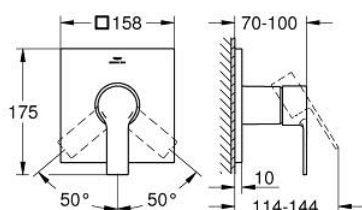

19 317 GN1 ALLURE <P>MONOCOMANDO DE DUCHE 1/2" </P>

DESCRIÇÃO DO PRODUTO

- Colour: brushed cool sunrise
- Elemento exterior para GROHE Rapido SmartBox (35 600/35 604)
- Cartucho de discos cerâmicos GROHE SilkMove 46 mm
- Acabamento GROHE LongLife
- Encastrável com GROHE FastFixation
- Espelho de metal com ajuste de 6°
- Manipulo metálico
- Desempenho do fluxo: saída B ou C 30 l/min
- Sem conjunto de pré-montagem 35 600/35 604 (encomendar separadamente)

19 317 GN1 ALLURE <P>MONOCOMANDO DE DUCHE 1/2" </P>

PEÇAS DE REPOSIÇÃO , maio 2018 – now

1: Obturador 1/2" (Spare part-nr. 48360000)

2: Cartucho (Spare part-nr. 46048000)

3: placa de fixação (Spare part-nr. 48439000)