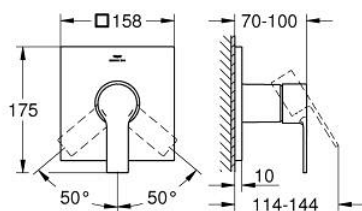

19 317 001 ALLURE <P>MONOCOMANDO DE DUCHE 1/2" </P>

DESCRIÇÃO DO PRODUTO

- Colour: cromado
- Elemento exterior para GROHE Rapido SmartBox (35 600/35 604)
- Cartucho de discos cerâmicos GROHE SilkMove 46 mm
- Acabamento GROHE LongLife
- Encastrável com GROHE FastFixation
- Espelho de metal com ajuste de 6°
- Manipulo metálico
- Desempenho do fluxo: saída B ou C 30 l/min
- Sem conjunto de pré-montagem 35 600/35 604 (encomendar separadamente)

19 317 001 ALLURE <P>MONOCOMANDO DE DUCHE 1/2" </P>

PEÇAS DE REPOSIÇÃO , maio 2018 – now

1: Obturador 1/2" (Spare part-nr. 48360000)

2: Cartucho (Spare part-nr. 46048000)

3: placa de fixação (Spare part-nr. 48439000)