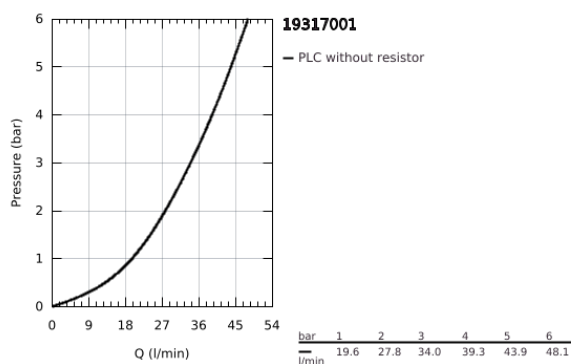

19 317 001 ALLURE <P>MONOCOMANDO DE DUCHE 1/2" </P>

DESCRIÇÃO DO PRODUTO

- Colour: cromado
- Elemento exterior para GROHE Rapido SmartBox (35 600/35 604)
- Cartucho de discos cerâmicos GROHE SilkMove 46 mm
- Acabamento GROHE LongLife
- Encastrável com GROHE FastFixation
- Espelho de metal com ajuste de 6°
- Manipulo metálico
- Desempenho do fluxo: saída B ou C 30 l/min
- Sem conjunto de pré-montagem 35 600/35 604 (encomendar separadamente)

19 317 001 ALLURE <P>MONOCOMANDO DE DUCHE 1/2" </P>

PEÇAS DE REPOSIÇÃO , maio 2018 – now

1: Obturador 1/2" (Spare part-nr. 48360000)

2: Cartucho (Spare part-nr. 46048000)

3: placa de fixação (Spare part-nr. 48439000)