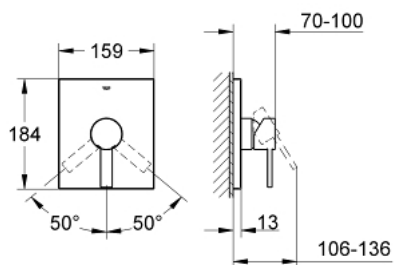

## 19 317 000 ALLURE <P>MONOCOMANDO DE DUCHE 1/2" </P>

### DESCRIÇÃO DO PRODUTO

- Colour: cromado
- Elemento exterior
- Necessita do elemento encastrável 33 964 000
- Sem elemento encastrável
- Parafusos de fixação ocultos