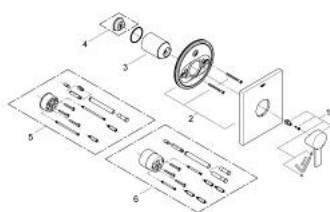

## 19 317 000 ALLURE <P>MONOCOMANDO DE DUCHE 1/2" </P>

### DESCRIÇÃO DO PRODUTO

- Colour: cromado
- Elemento exterior
- Necessita do elemento encastrável 33 964 000
- Sem elemento encastrável
- Parafusos de fixação ocultos

### PEÇAS DE REPOSIÇÃO , junho 2005 – now

- 1: Manipulo e tampa (Spare part-nr. 46609000)
- 2: Espelho (Spare part-nr. 46613000)
- 3: Calota (desde 1999) (Spare part-nr. 09038000)
- 4: Limitador de temperatura (Spare part-nr. 46375000)\*
- 5: Extensão para GROHE Sense (Spare part-nr. 46191000)\*
- 6: Extensão para GROHE Sense (Spare part-nr. 46343000)\*