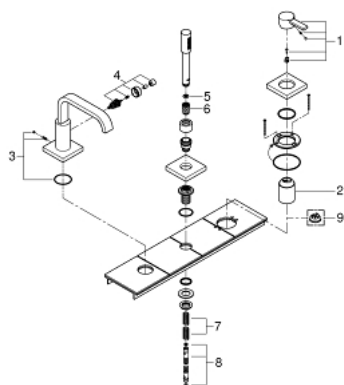

19 316 000 ALLURE COMBINAÇÃO MONOCOMANDO DE BANHEIRA E DUCHE

DESCRIÇÃO DO PRODUTO

- Colour: cromado
- Montagem em bancada
- Elemento exterior
- Composto por:
- Manipulo monocomando
- Bica de banheira com inversor automático banheira/duche
- Chuveiro de mão Sena (28 034)
- Bicha metálica 2000 mm (cromada)

19 316 000 ALLURE COMBINAÇÃO MONOCOMANDO DE BANHEIRA E DUCHE

PEÇAS DE REPOSIÇÃO , março 2015 – now

- 1: Manipulo e tampa (Spare part-nr. 46609000)
 - 2: Calota (desde 1999) (Spare part-nr. 09038000)
 - 3: fixação da bica (Spare part-nr. 45396000)
 - 4: Kit de substituição para válvula rotativa (Spare part-nr. 46612000)
 - 5: filtro (Spare part-nr. 0700200M)
 - 6: porca cônica (Spare part-nr. 08864000)
 - 7: Mola (Spare part-nr. 00869000)
 - 8: Flexível metálico (Spare part-nr. 28146000)
 - 9: Limitador de temperatura (Spare part-nr. 46375000)*
- * Acessórios Opcionais