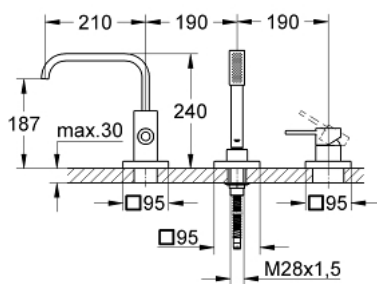

19 316 000 ALLURE COMBINAÇÃO MONOCOMANDO DE BANHEIRA E DUCHE

DESCRIÇÃO DO PRODUTO

- Colour: cromado
- Montagem em bancada
- Elemento exterior
- Composto por:
- Manipulo monocomando
- Bica de banheira com inversor automático banheira/duche
- Chuveiro de mão Sena (28 034)
- Bicha metálica 2000 mm (cromada)

19 316 000 ALLURE COMBINAÇÃO MONOCOMANDO DE BANHEIRA E DUCHE

PEÇAS DE REPOSIÇÃO , março 2015 – now

- 1: Manipulo e tampa (Spare part-nr. 46609000)
 - 2: Calota (desde 1999) (Spare part-nr. 09038000)
 - 3: fixação da bica (Spare part-nr. 45396000)
 - 4: Kit de substituição para válvula rotativa (Spare part-nr. 46612000)
 - 5: filtro (Spare part-nr. 0700200M)
 - 6: porca cônica (Spare part-nr. 08864000)
 - 7: Mola (Spare part-nr. 00869000)
 - 8: Flexível metálico (Spare part-nr. 28146000)
 - 9: Limitador de temperatura (Spare part-nr. 46375000)*
- * Acessórios Opcionais