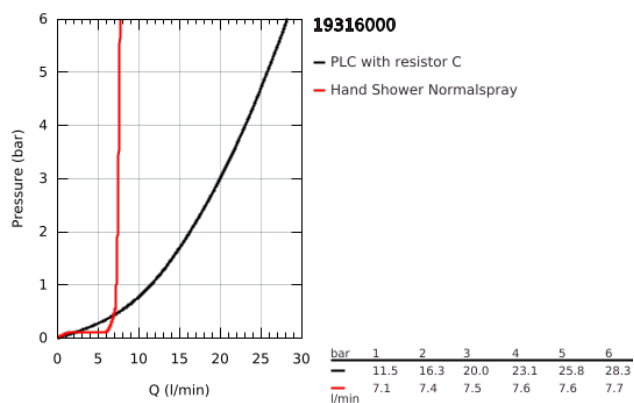

19 316 000 ALLURE COMBINAÇÃO MONOCOMANDO DE BANHEIRA E DUCHE

DESCRIÇÃO DO PRODUTO

- Colour: cromado
- Montagem em bancada
- Elemento exterior
- Composto por:
- Manipulo monocomando
- Bica de banheira com inversor automático banheira/duche
- Chuveiro de mão Sena (28 034)
- Bicha metálica 2000 mm (cromada)

19 316 000 ALLURE COMBINAÇÃO MONOCOMANDO DE BANHEIRA E DUCHE

PEÇAS DE REPOSIÇÃO , março 2015 – now

- 1: Manipulo e tampa (Spare part-nr. 46609000)
 - 2: Calota (desde 1999) (Spare part-nr. 09038000)
 - 3: fixação da bica (Spare part-nr. 45396000)
 - 4: Kit de substituição para válvula rotativa (Spare part-nr. 46612000)
 - 5: filtro (Spare part-nr. 0700200M)
 - 6: porca cônica (Spare part-nr. 08864000)
 - 7: Mola (Spare part-nr. 00869000)
 - 8: Flexível metálico (Spare part-nr. 28146000)
 - 9: Limitador de temperatura (Spare part-nr. 46375000)*
- * Acessórios Opcionais