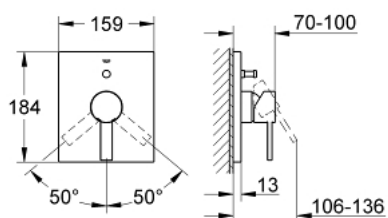

19 315 000 ALLURE MONOCOMANDO ENCASTRÁVEL DE BANHEIRA E DUCHE 1/2"

DESCRIÇÃO DO PRODUTO

- Colour: cromado
- Necessita do elemento encastrável 33 963 000
- Sem elemento encastrável
- Inversor automático: banheira/duche
- Parafusos de fixação ocultos

19 315 000 ALLURE MONOCOMANDO ENCASTRÁVEL DE BANHEIRA E DUCHE 1/2"

PEÇAS DE REPOSIÇÃO , agosto 2010 – now

- 1: Manipulo e tampa (Spare part-nr. 46609000)
- 2: Espelho (Spare part-nr. 46614000)
- 3: Calota (desde 1999) (Spare part-nr. 09038000)
- 4: Inversor (Spare part-nr. 46737000)
- 5: Limitador de temperatura (Spare part-nr. 46375000)*
- 6: Extensão para GROHE Sense (Spare part-nr. 46191000)*
- 7: Extensão para GROHE Sense (Spare part-nr. 46343000)*