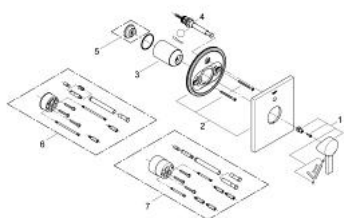

19 315 000 ALLURE MONOCOMANDO ENCASTRÁVEL DE BANHEIRA E DUCHE 1/2"

DESCRIÇÃO DO PRODUTO

- Colour: cromado
- Necessita do elemento encastrável 33 963 000
- Sem elemento encastrável
- Inversor automático: banheira/duche
- Parafusos de fixação ocultos

19 315 000 ALLURE MONOCOMANDO ENCASTRÁVEL DE BANHEIRA E DUCHE 1/2"

PEÇAS DE REPOSIÇÃO , agosto 2010 – now

- 1: Manipulo e tampa (Spare part-nr. 46609000)
- 2: Espelho (Spare part-nr. 46614000)
- 3: Calota (desde 1999) (Spare part-nr. 09038000)
- 4: Inversor (Spare part-nr. 46737000)
- 5: Limitador de temperatura (Spare part-nr. 46375000)*
- 6: Extensão para GROHE Sense (Spare part-nr. 46191000)*
- 7: Extensão para GROHE Sense (Spare part-nr. 46343000)*