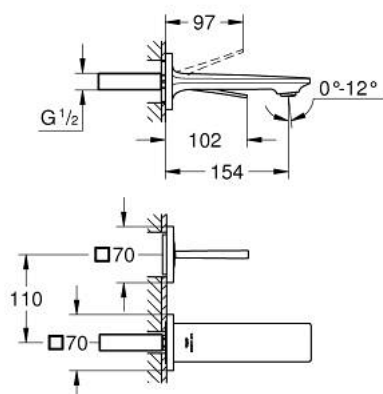

19 309 GN2 ALLURE MONOCOMANDO DE LAVATÓRIO (2 FUROS) TAMANHO S

DESCRIÇÃO DO PRODUTO

- Colour: brushed cool sunrise
- Elemento exterior para 23 429 000
- Cartucho GROHE FeatherControl Joystick
- Acabamento GROHE LongLife
- GROHE EcoJoy para menor consumo e jato perfeito
- Caudal máximo (a 3 bar): 5 l/min
- GROHE AquaGuide mousseur ajustável
- Distância entre centros 110 mm
- Projeção 154 mm
- Sem conjunto de acabamento 23 429 (encomendar separadamente)

19 309 GN2 ALLURE MONOCOMANDO DE LAVATÓRIO (2 FUROS) TAMANHO S

PEÇAS DE REPOSIÇÃO , maio 2018 – now

1: Perlator tipo "Mousseur" (Spare part-nr. 48449000)

2: extensão (Spare part-nr. 46901000)*

* Acessórios Opcionais