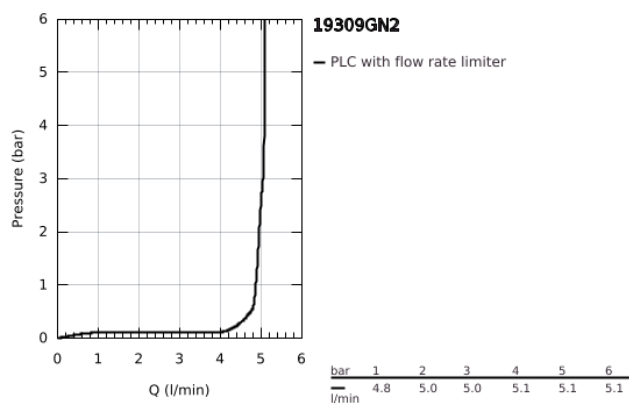

19 309 GN2 ALLURE MONOCOMANDO DE LAVATÓRIO (2 FUROS) TAMANHO S

DESCRIÇÃO DO PRODUTO

- Colour: brushed cool sunrise
- Elemento exterior para 23 429 000
- Cartucho GROHE FeatherControl Joystick
- Acabamento GROHE LongLife
- GROHE EcoJoy para menor consumo e jato perfeito
- Caudal máximo (a 3 bar): 5 l/min
- GROHE AquaGuide mousseur ajustável
- Distância entre centros 110 mm
- Projeção 154 mm
- Sem conjunto de acabamento 23 429 (encomendar separadamente)

19 309 GN2 ALLURE MONOCOMANDO DE LAVATÓRIO (2 FUROS) TAMANHO S

PEÇAS DE REPOSIÇÃO , maio 2018 – now

1: Perlator tipo "Mousseur" (Spare part-nr. 48449000)

2: extensão (Spare part-nr. 46901000)*

* Acessórios Opcionais