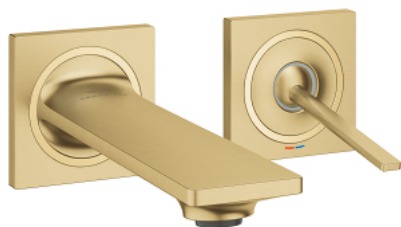

19 309 GN2 ALLURE MONOCOMANDO DE LAVATÓRIO (2 FUROS) TAMANHO S

DESCRIÇÃO DO PRODUTO

- Colour: brushed cool sunrise
- Elemento exterior para 23 429 000
- Cartucho GROHE FeatherControl Joystick
- Acabamento GROHE LongLife
- GROHE EcoJoy para menor consumo e jato perfeito
- Caudal máximo (a 3 bar): 5 l/min
- GROHE AquaGuide mousseur ajustável
- Distância entre centros 110 mm
- Projeção 154 mm
- Sem conjunto de acabamento 23 429 (encomendar separadamente)

19 309 GN2 ALLURE MONOCOMANDO DE LAVATÓRIO (2 FUROS) TAMANHO S

PEÇAS DE REPOSIÇÃO , maio 2018 – now

1: Perlator tipo "Mousseur" (Spare part-nr. 48449000)

2: extensão (Spare part-nr. 46901000)*

* Acessórios Opcionais