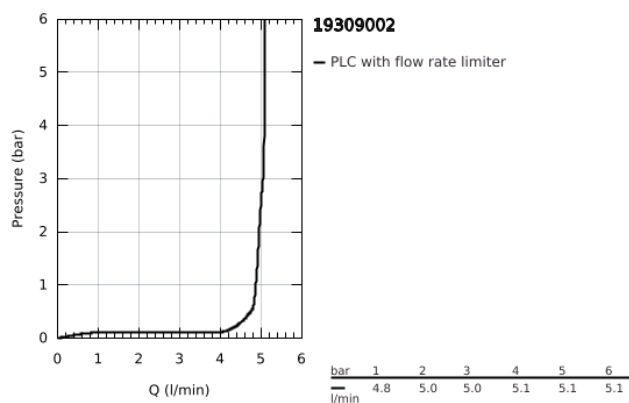

19 309 002 ALLURE MONOCOMANDO DE LAVATÓRIO (2 FUROS) TAMANHO S

DESCRIÇÃO DO PRODUTO

- Colour: cromado
- Elemento exterior para 23 429 000
- Cartucho GROHE FeatherControl Joystick
- GROHE EcoJoy para menor consumo e jato perfeito
- Caudal máximo (a 3 bar): 5 l/min
- GROHE AquaGuide mousseur ajustável
- Distância entre centros 110 mm
- Projeção 154 mm
- Sem conjunto de acabamento 23 429 (encomendar separadamente)

19 309 002 ALLURE MONOCOMANDO DE LAVATÓRIO (2 FUROS) TAMANHO S

PEÇAS DE REPOSIÇÃO , maio 2018 – now

1: Perlator tipo "Mousseur" (Spare part-nr. 48449000)

2: extensão (Spare part-nr. 46901000)*

* Acessórios Opcionais