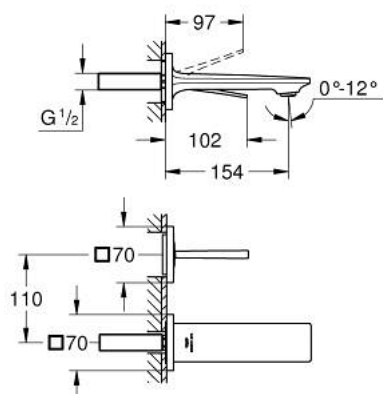

19 309 002 ALLURE MONOCOMANDO DE LAVATÓRIO (2 FUROS) TAMANHO S

DESCRIÇÃO DO PRODUTO

- Colour: cromado
- Elemento exterior para 23 429 000
- Cartucho GROHE FeatherControl Joystick
- GROHE EcoJoy para menor consumo e jato perfeito
- Caudal máximo (a 3 bar): 5 l/min
- GROHE AquaGuide mousseur ajustável
- Distância entre centros 110 mm
- Projeção 154 mm
- Sem conjunto de acabamento 23 429 (encomendar separadamente)

19 309 002 ALLURE MONOCOMANDO DE LAVATÓRIO (2 FUROS) TAMANHO S

PEÇAS DE REPOSIÇÃO , maio 2018 – now

1: Perlator tipo "Mousseur" (Spare part-nr. 48449000)

2: extensão (Spare part-nr. 46901000)*

* Acessórios Opcionais