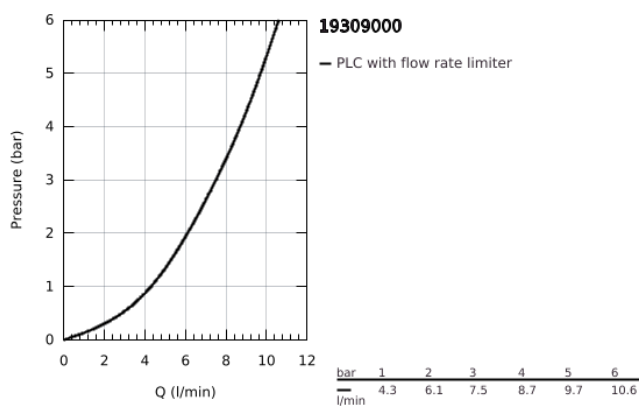

19 309 000 ALLURE MONOCOMANDO DE LAVATÓRIO (2 FUROS) TAMANHO S

DESCRIÇÃO DO PRODUTO

- Colour: cromado
- Sem elemento encastrável
- Elemento exterior
- Bica com mousseur
- Distância entre centros 110 mm
- Comprimento da bica 172 mm

19 309 000 ALLURE MONOCOMANDO DE LAVATÓRIO (2 FUROS) TAMANHO S

PEÇAS DE REPOSIÇÃO , março 2013 – now

- 1: Manipulo e tampa (Spare part-nr. 46609000)
- 2: Calota (desde 1999) (Spare part-nr. 09038000)
- 3: Perlator tipo "Mousseur" (Spare part-nr. 13220000)
- 4: Perlator tipo "Mousseur" (Spare part-nr. 46324000)
- 5: Limitador de temperatura (Spare part-nr. 46375000)*
- 6: Extensão para GROHE Sense (Spare part-nr. 46191000)*