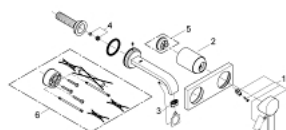

19 309 000 ALLURE MONOCOMANDO DE LAVATÓRIO (2 FUROS) TAMANHO S

DESCRIÇÃO DO PRODUTO

- Colour: cromado
- Sem elemento encastrável
- Elemento exterior
- Bica com mousseur
- Distância entre centros 110 mm
- Comprimento da bica 172 mm

19 309 000 ALLURE MONOCOMANDO DE LAVATÓRIO (2 FUROS) TAMANHO S

PEÇAS DE REPOSIÇÃO , março 2013 – now

- 1: Manipulo e tampa (Spare part-nr. 46609000)
- 2: Calota (desde 1999) (Spare part-nr. 09038000)
- 3: Perlator tipo "Mousseur" (Spare part-nr. 13220000)
- 4: Perlator tipo "Mousseur" (Spare part-nr. 46324000)
- 5: Limitador de temperatura (Spare part-nr. 46375000)*
- 6: Extensão para GROHE Sense (Spare part-nr. 46191000)*