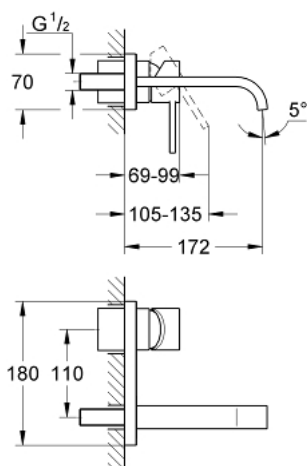

19 309 000 ALLURE MONOCOMANDO DE LAVATÓRIO (2 FUROS) TAMANHO S

DESCRIÇÃO DO PRODUTO

- Colour: cromado
- Sem elemento encastrável
- Elemento exterior
- Bica com mousseur
- Distância entre centros 110 mm
- Comprimento da bica 172 mm

19 309 000 ALLURE MONOCOMANDO DE LAVATÓRIO (2 FUROS) TAMANHO S

PEÇAS DE REPOSIÇÃO , março 2013 – now

- 1: Manipulo e tampa (Spare part-nr. 46609000)
- 2: Calota (desde 1999) (Spare part-nr. 09038000)
- 3: Perlator tipo "Mousseur" (Spare part-nr. 13220000)
- 4: Perlator tipo "Mousseur" (Spare part-nr. 46324000)
- 5: Limitador de temperatura (Spare part-nr. 46375000)*
- 6: Extensão para GROHE Sense (Spare part-nr. 46191000)*