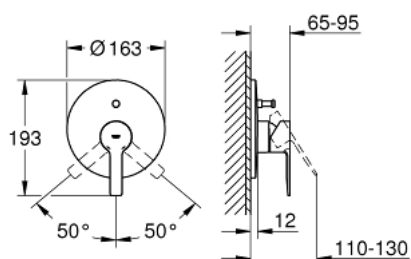

19 297 DC1 LINEARE MONOCOMANDO ENCASTRÁVEL DE BANHEIRA E DUCHE 1/2"

DESCRIÇÃO DO PRODUTO

- Colour: supersteel
- Elemento exterior para 33 963 001
- Sem elemento encastrável
- Manipulo metálico
- Acabamento GROHE LongLife
- Inversor automático: banheira/duche
- Espelho metálico
- Parafusos de fixação ocultos

19 297 DC1 LINEARE MONOCOMANDO ENCASTRÁVEL DE BANHEIRA E DUCHE 1/2"

PEÇAS DE REPOSIÇÃO , setembro 2016 – now

- 1: Manipulo e tampa (Spare part-nr. 46988DC0)
- 2: Espelho (Spare part-nr. 46905DC0)
- 3: Calota (desde 1999) (Spare part-nr. 09038DC0)
- 4: Inversor (Spare part-nr. 46737DC0)
- 5: Limitador de temperatura (Spare part-nr. 46375000)*
- 6: Extensão para GROHE Sense (Spare part-nr. 46191000)*
- 7: Extensão para GROHE Sense (Spare part-nr. 46343000)*