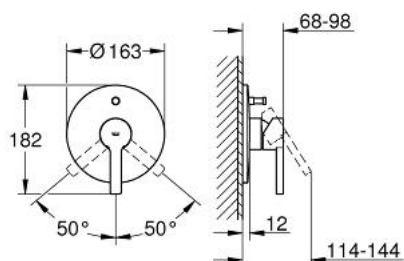

19 297 000 **LINEARE MONOCOMANDO ENCASTRÁVEL DE BANHEIRA E DUCHE 1/2"**

DESCRIÇÃO DO PRODUTO

- Colour: cromado
- Elemento exterior
- Inversor automático: banheira/duche
- Parafusos de fixação ocultos

19 297 000 LINEARE MONOCOMANDO ENCASTRÁVEL DE BANHEIRA E DUCHE 1/2"

PEÇAS DE REPOSIÇÃO , novembro 2015 – now

- 1: Manipulo e tampa (Spare part-nr. 46583000)
 - 2: Espelho (Spare part-nr. 46905000)
 - 3: Calota (desde 1999) (Spare part-nr. 09038000)
 - 4: Inversor (Spare part-nr. 46737000)
 - 5: Limitador de temperatura (Spare part-nr. 46375000)*
 - 6: Extensão para GROHE Sense (Spare part-nr. 46191000)*
 - 7: Extensão para GROHE Sense (Spare part-nr. 46343000)*
- * Acessórios Opcionais