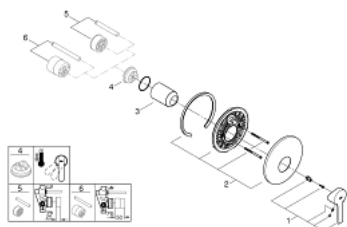

19 296 DC1 LINEARE <P>MONOCOMANDO DE DUCHE 1/2" </P>

DESCRIÇÃO DO PRODUTO

- Colour: supersteel
- Conjunto de instalação para misturadora de duche montado na parede
- Sem elemento encastrável
- Manipulo metálico
- Acabamento GROHE LongLife
- Espelho metálico
- Parafusos de fixação ocultos

19 296 DC1 LINEARE <P>MONOCOMANDO DE DUCHE 1/2" </P>

PEÇAS DE REPOSIÇÃO , março 2017 – now

- 1: Manipulo e tampa (Spare part-nr. 46988DC0)
- 2: Espelho (Spare part-nr. 46904DC0)
- 3: Calota (desde 1999) (Spare part-nr. 09038DC0)
- 4: Limitador de temperatura (Spare part-nr. 46375000)*
- 5: Extensão para GROHE Sense (Spare part-nr. 46191000)*
- 6: Extensão para GROHE Sense (Spare part-nr. 46343000)*