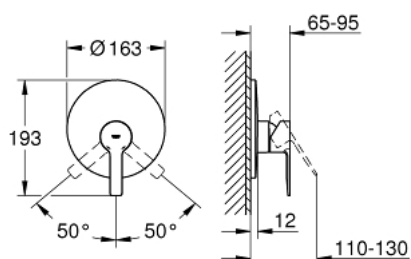

19 296 DC1 LINEARE <P>MONOCOMANDO DE DUCHE 1/2" </P>

DESCRIÇÃO DO PRODUTO

- Colour: supersteel
- Conjunto de instalação para misturadora de duche montado na parede
- Sem elemento encastrável
- Manipulo metálico
- Acabamento GROHE LongLife
- Espelho metálico
- Parafusos de fixação ocultos

19 296 DC1 LINEARE <P>MONOCOMANDO DE DUCHE 1/2" </P>

PEÇAS DE REPOSIÇÃO , março 2017 – now

- 1: Manipulo e tampa (Spare part-nr. 46988DC0)
- 2: Espelho (Spare part-nr. 46904DC0)
- 3: Calota (desde 1999) (Spare part-nr. 09038DC0)
- 4: Limitador de temperatura (Spare part-nr. 46375000)*
- 5: Extensão para GROHE Sense (Spare part-nr. 46191000)*
- 6: Extensão para GROHE Sense (Spare part-nr. 46343000)*