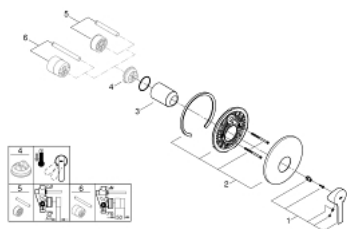

19 296 001 LINEARE <P>MONOCOMANDO DE DUCHE 1/2" </P>

DESCRIÇÃO DO PRODUTO

- Colour: cromado
- trim set for use with rough-in box 33 963 001, 33 964 001, 33 965 001
- Sem elemento encastrável
- Manipulo metálico
- Acabamento GROHE LongLife
- Espelho metálico
- Parafusos de fixação ocultos

19 296 001 **LINEARE <P>MONOCOMANDO DE DUCHE 1/2" </P>**

PEÇAS DE REPOSIÇÃO , março 2017 – now

- 1: Manipulo e tampa (Spare part-nr. 46988000)
- 2: Espelho (Spare part-nr. 46904000)
- 3: Calota (desde 1999) (Spare part-nr. 09038000)
- 4: Limitador de temperatura (Spare part-nr. 46375000)*
- 5: Extensão para GROHE Sense (Spare part-nr. 46191000)*
- 6: Extensão para GROHE Sense (Spare part-nr. 46343000)*