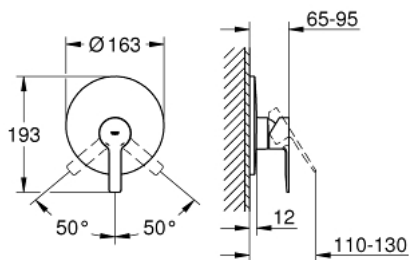

19 296 001 LINEARE <P>MONOCOMANDO DE DUCHE 1/2" </P>

DESCRIÇÃO DO PRODUTO

- Colour: cromado
- trim set for use with rough-in box 33 963 001, 33 964 001, 33 965 001
- Sem elemento encastrável
- Manipulo metálico
- Acabamento GROHE LongLife
- Espelho metálico
- Parafusos de fixação ocultos

19 296 001 **LINEARE <P>MONOCOMANDO DE DUCHE 1/2" </P>**

PEÇAS DE REPOSIÇÃO , março 2017 – now

- 1: Manipulo e tampa (Spare part-nr. 46988000)
- 2: Espelho (Spare part-nr. 46904000)
- 3: Calota (desde 1999) (Spare part-nr. 09038000)
- 4: Limitador de temperatura (Spare part-nr. 46375000)*
- 5: Extensão para GROHE Sense (Spare part-nr. 46191000)*
- 6: Extensão para GROHE Sense (Spare part-nr. 46343000)*