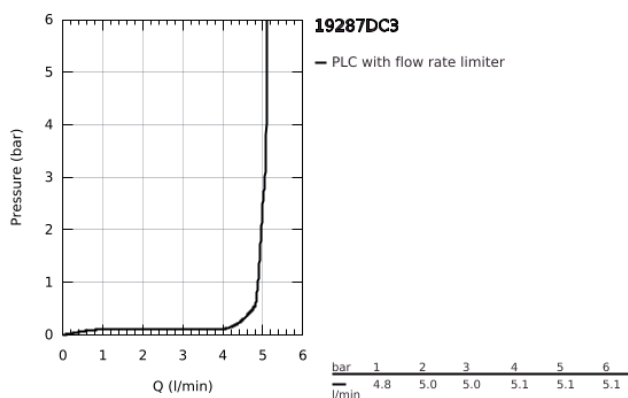

## 19 287 DC3 ATRIO MONOCOMANDO DE LAVATÓRIO (2 FUROS) JOYSTICK

### DESCRIÇÃO DO PRODUTO

- Colour: supersteel
- Elemento exterior para 23 429 000
- Sem elemento encastrável
- Cartucho GROHE FeatherControl Joystick
- Acabamento GROHE LongLife
- GROHE EcoJoy 5,7 l/min mousseur laminar
- Distância entre centros 110 mm
- Comprimento: 185 mm