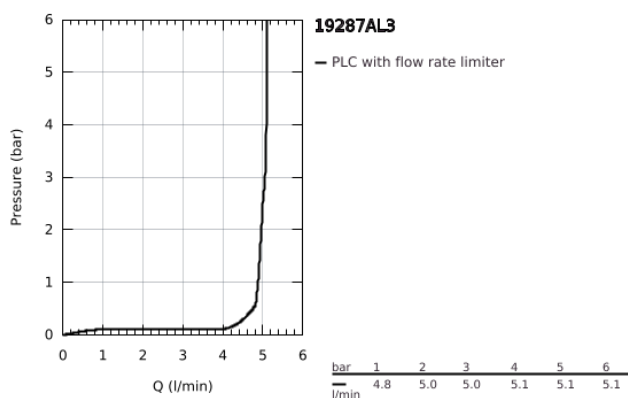

19 287 AL3 ATRIO MONOCOMANDO DE LAVATÓRIO (2 FUROS) JOYSTICK

DESCRIÇÃO DO PRODUTO

- Colour: brushed hard graphite
- Elemento exterior para 23 429 000
- Sem elemento encastrável
- Cartucho GROHE FeatherControl Joystick
- Acabamento GROHE LongLife
- 5,7 l/min mousseur laminar
- Distância entre centros 110 mm
- Comprimento: 185 mm