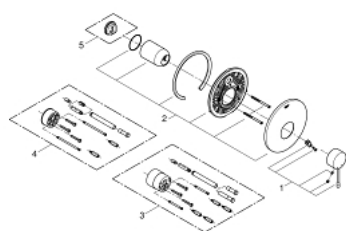

## 19 286 EN1 ESSENCE <P>MONOCOMANDO DE DUCHE 1/2" </P>

### DESCRIÇÃO DO PRODUTO

- Colour: brushed nickel
- Elemento exterior
- Sem elemento encastrável
- Manipulo metálico
- Acabamento GROHE LongLife
- Espelho metálico
- Parafusos de fixação ocultos