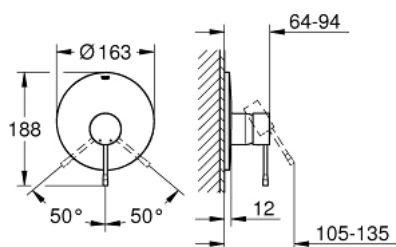

## 19 286 EN1 ESSENCE <P>MONOCOMANDO DE DUCHE 1/2" </P>

### DESCRIÇÃO DO PRODUTO

- Colour: brushed nickel
- Elemento exterior
- Sem elemento encastrável
- Manipulo metálico
- Acabamento GROHE LongLife
- Espelho metálico
- Parafusos de fixação ocultos