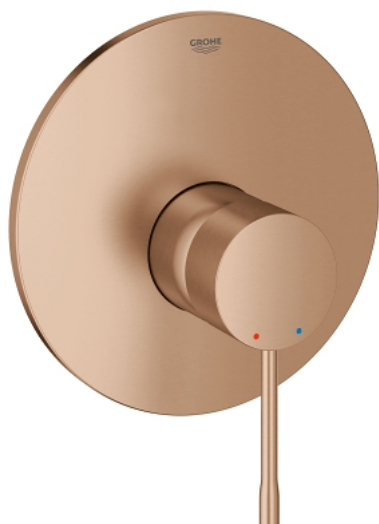

19 286 DL1 ESSENCE <P>MONOCOMANDO DE DUCHE 1/2" </P>

DESCRIÇÃO DO PRODUTO

- Colour: brushed warm sunset
- Conjunto de instalação para misturadora de duche montado na parede
- Sem elemento encastrável
- Manipulo metálico
- Acabamento GROHE LongLife
- Espelho metálico
- Parafusos de fixação ocultos