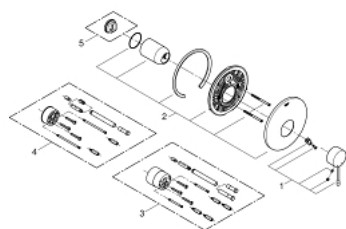

## 19 286 DC1 ESSENCE <P>MONOCOMANDO DE DUCHE 1/2" </P>

### DESCRIÇÃO DO PRODUTO

- Colour: supersteel
- Conjunto de instalação para misturadora de duche montado na parede
- Sem elemento encastrável
- Manipulo metálico
- Acabamento GROHE LongLife
- Espelho metálico
- Parafusos de fixação ocultos

### PEÇAS DE REPOSIÇÃO , janeiro 2016 – now

- 1: Manipulo e tampa (Spare part-nr. 46915DC0)
  - 2: Espelho (Spare part-nr. 46904DC0)
  - 3: Extensão para GROHE Sense (Spare part-nr. 46343000)\*
  - 4: Extensão para GROHE Sense (Spare part-nr. 46191000)\*
  - 5: Limitador de temperatura (Spare part-nr. 46308000)\*
- \* Acessórios Opcionais