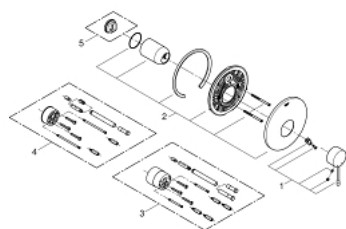

## 19 286 AL1 ESSENCE <P>MONOCOMANDO DE DUCHE 1/2" </P>

### DESCRIÇÃO DO PRODUTO

- Colour: brushed hard graphite
- Conjunto de instalação para misturadora de duche montado na parede
- Sem elemento encastrável
- Manipulo metálico
- Acabamento GROHE LongLife
- Espelho metálico
- Parafusos de fixação ocultos