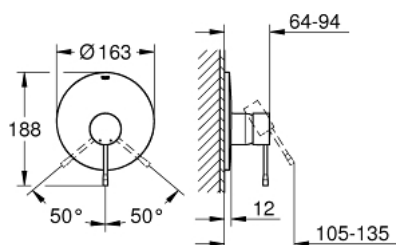

## 19 286 AL1 ESSENCE <P>MONOCOMANDO DE DUCHE 1/2" </P>

### DESCRIÇÃO DO PRODUTO

- Colour: brushed hard graphite
- Conjunto de instalação para misturadora de duche montado na parede
- Sem elemento encastrável
- Manipulo metálico
- Acabamento GROHE LongLife
- Espelho metálico
- Parafusos de fixação ocultos