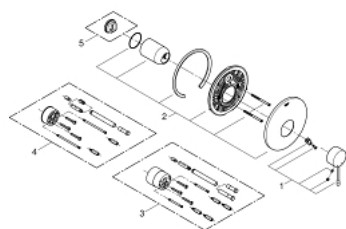

19 286 001 **ESSENCE <P>MONOCOMANDO DE DUCHE 1/2" </P>**

DESCRIÇÃO DO PRODUTO

- Colour: cromado
- Conjunto de instalação para misturadora de duche montado na parede
- Sem elemento encastrável
- Manipulo metálico
- Acabamento GROHE LongLife
- Espelho metálico
- Parafusos de fixação ocultos

19 286 001 **ESSENCE <P>MONOCOMANDO DE DUCHE 1/2" </P>**

PEÇAS DE REPOSIÇÃO , janeiro 2014 – now

- 1: Manipulo e tampa (Spare part-nr. 46915000)
- 2: Espelho (Spare part-nr. 46904000)
- 3: Extensão para GROHE Sense (Spare part-nr. 46343000)*
- 4: Extensão para GROHE Sense (Spare part-nr. 46191000)*
- 5: Limitador de temperatura (Spare part-nr. 46308000)*