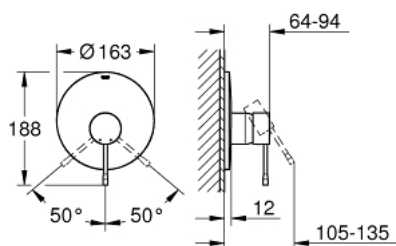

19 286 001 **ESSENCE <P>MONOCOMANDO DE DUCHE 1/2" </P>**

DESCRIÇÃO DO PRODUTO

- Colour: cromado
- Conjunto de instalação para misturadora de duche montado na parede
- Sem elemento encastrável
- Manipulo metálico
- Acabamento GROHE LongLife
- Espelho metálico
- Parafusos de fixação ocultos

19 286 001 **ESSENCE <P>MONOCOMANDO DE DUCHE 1/2" </P>**

PEÇAS DE REPOSIÇÃO , janeiro 2014 – now

- 1: Manipulo e tampa (Spare part-nr. 46915000)
- 2: Espelho (Spare part-nr. 46904000)
- 3: Extensão para GROHE Sense (Spare part-nr. 46343000)*
- 4: Extensão para GROHE Sense (Spare part-nr. 46191000)*
- 5: Limitador de temperatura (Spare part-nr. 46308000)*