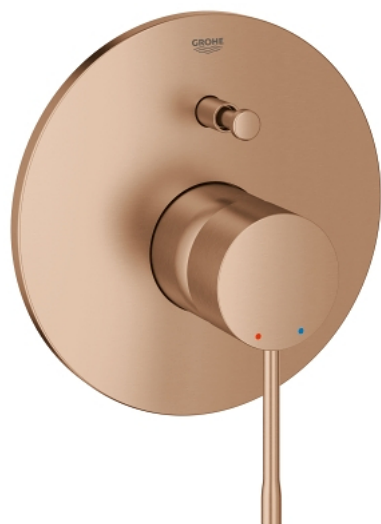

## 19 285 DL1 ESSENCE MONOCOMANDO ENCASTRÁVEL DE BANHEIRA E DUCHE 1/2"

### DESCRIÇÃO DO PRODUTO

- Colour: brushed warm sunset
- Conjunto para utilização com caixa de encastrável 33 963 001
- Sem elemento encastrável
- Manipulo metálico
- Acabamento GROHE LongLife
- Inversor automático: banheira/duche
- Espelho metálico
- Parafusos de fixação ocultos