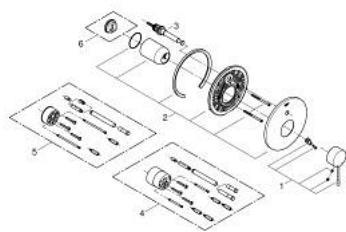

## 19 285 DC1 ESSENCE MONOCOMANDO ENCASTRÁVEL DE BANHEIRA E DUCHE 1/2"

### DESCRIÇÃO DO PRODUTO

- Colour: supersteel
- Conjunto para utilização com caixa de encastrável 33 963 001
- Sem elemento encastrável
- Manipulo metálico
- Acabamento GROHE LongLife
- Inversor automático: banheira/duche
- Espelho metálico
- Parafusos de fixação ocultos

### PEÇAS DE REPOSIÇÃO , janeiro 2016 – now

- 1: Manipulo e tampa (Spare part-nr. 46915DC0)
- 2: Espelho (Spare part-nr. 46905DC0)
- 3: Inversor (Spare part-nr. 46737DC0)
- 4: Extensão para GROHE Sense (Spare part-nr. 46343000)\*
- 5: Extensão para GROHE Sense (Spare part-nr. 46191000)\*
- 6: Limitador de temperatura (Spare part-nr. 46308000)\*