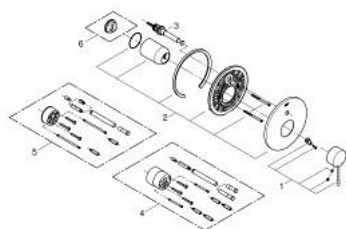

19 285 001 ESSENCE MONOCOMANDO ENCASTRÁVEL DE BANHEIRA E DUCHE 1/2"

DESCRIÇÃO DO PRODUTO

- Colour: cromado
- Conjunto para utilização com caixa de encastrável 33 963 001
- Sem elemento encastrável
- Manipulo metálico
- Acabamento GROHE LongLife
- Inversor automático: banheira/duche
- Espelho metálico
- Parafusos de fixação ocultos

19 285 001 ESSENCE MONOCOMANDO ENCASTRÁVEL DE BANHEIRA E DUCHE 1/2"

PEÇAS DE REPOSIÇÃO , janeiro 2014 – now

- 1: Manipulo e tampa (Spare part-nr. 46915000)
- 2: Espelho (Spare part-nr. 46905000)
- 3: Inversor (Spare part-nr. 46737000)
- 4: Extensão para GROHE Sense (Spare part-nr. 46343000)*
- 5: Extensão para GROHE Sense (Spare part-nr. 46191000)*
- 6: Limitador de temperatura (Spare part-nr. 46308000)*