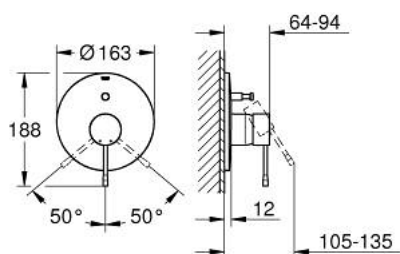

19 285 001 ESSENCE MONOCOMANDO ENCASTRÁVEL DE BANHEIRA E DUCHE 1/2"

DESCRIÇÃO DO PRODUTO

- Colour: cromado
- Conjunto para utilização com caixa de encastrável 33 963 001
- Sem elemento encastrável
- Manipulo metálico
- Acabamento GROHE LongLife
- Inversor automático: banheira/duche
- Espelho metálico
- Parafusos de fixação ocultos

19 285 001 ESSENCE MONOCOMANDO ENCASTRÁVEL DE BANHEIRA E DUCHE 1/2"

PEÇAS DE REPOSIÇÃO , janeiro 2014 – now

- 1: Manipulo e tampa (Spare part-nr. 46915000)
- 2: Espelho (Spare part-nr. 46905000)
- 3: Inversor (Spare part-nr. 46737000)
- 4: Extensão para GROHE Sense (Spare part-nr. 46343000)*
- 5: Extensão para GROHE Sense (Spare part-nr. 46191000)*
- 6: Limitador de temperatura (Spare part-nr. 46308000)*