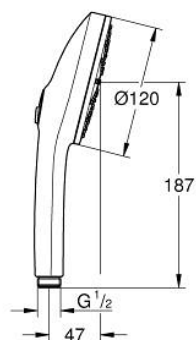

13 488 3DC 00 EUPHORIA 120 CHUVEIRO DE MÃO 3 JATOS

DESCRIÇÃO DO PRODUTO

- Colour: supersteel
- Placa de pulverização na cor correspondente
- spray patterns: Rain, Jet, Booster
- maximum flow rate (at 3 bar): 5.2 l/min
- GROHE EcoJoy - utilização extra eficiente da água, caudal perfeito
- GROHE AquaBooster - enhanced spray performance with intensified water flow
- GROHE SmartSwitch - facilidade em alternar o seu jato preferido
- Jato perfeito com o GROHE DreamSpray
- Acabamento GROHE LongLife
- Sistema anticalcário GROHE SpeedClean
- Inner WaterGuide - isolamento para proteção da superfície
- Sistema de montagem universal: adaptável a todos os flexíveis de chuveiro standard
- Pressão mínima 1,0 bar
- Adequado para utilização com esquentadores
- Edição Profissional

13 488 3DC 00 **EUPHORIA 120 CHUVEIRO DE MÃO 3 JATOS**

PEÇAS DE REPOSIÇÃO , março 2025 – now

1: filtro (Spare part-nr. 0700200M)