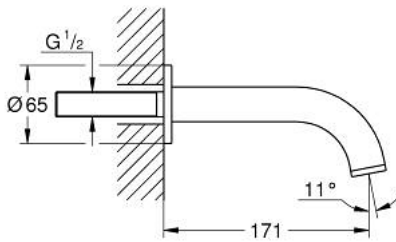

13 487 MS0 ATRIO BICA DE BANHEIRA 1/2"

DESCRIÇÃO DO PRODUTO

- Colour: satin steel
- Acabamento GROHE LongLife
- Comprimento da bica: 171 mm

13 487 MS0 **ATRIO BICA DE BANHEIRA 1/2"**

PEÇAS DE REPOSIÇÃO , outubro 2022 – now

1: Perlator tipo "Mousseur" (Spare part-nr. 13926000)