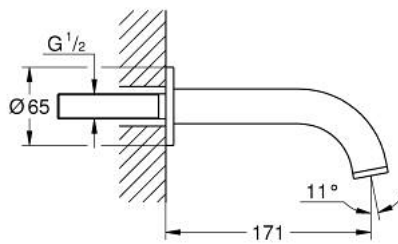

13 487 MG0 ATRIO BICA DE BANHEIRA 1/2"

DESCRIÇÃO DO PRODUTO

- Colour: satin graphite
- Acabamento GROHE LongLife
- Comprimento da bica: 171 mm

13 487 MG0 ATRIO BICA DE BANHEIRA 1/2"

PEÇAS DE REPOSIÇÃO , outubro 2021 – now

1: Perlator tipo "Mousseur" (Spare part-nr. 13926000)