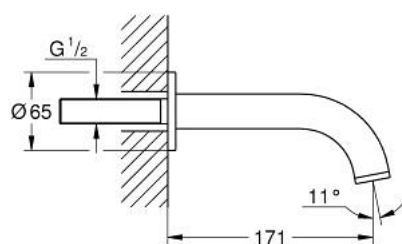

## 13 487 KF0 ATRIO BICA DE BANHEIRA 1/2"

### DESCRIÇÃO DO PRODUTO

- Colour: phantom black
- Comprimento da bica: 171 mm

## 13 487 KF0 ATRIO BICA DE BANHEIRA 1/2"

PEÇAS DE REPOSIÇÃO , janeiro 2024 – now

1: Perlator tipo "Mousseur" (Spare part-nr. 13926000)