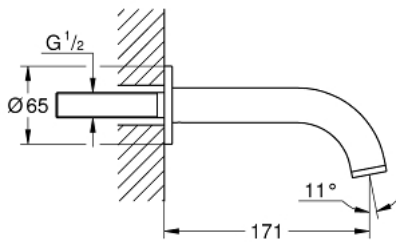

13 487 GN0 ATRIO BICA DE BANHEIRA 1/2"

DESCRIÇÃO DO PRODUTO

- Colour: brushed cool sunrise
- Acabamento GROHE LongLife
- Comprimento da bica: 171 mm

13 487 GN0 **ATRIO BICA DE BANHEIRA 1/2"**

PEÇAS DE REPOSIÇÃO , novembro 2022 – now

1: Perlator tipo "Mousseur" (Spare part-nr. 13926000)