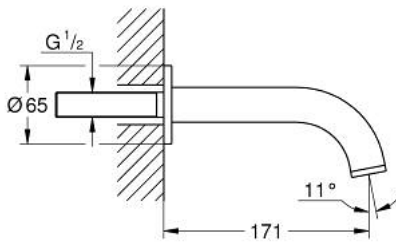

## 13 487 GL0 ATRIO BICA DE BANHEIRA 1/2"

### DESCRIÇÃO DO PRODUTO

- Colour: cool sunrise
- Acabamento GROHE LongLife
- Comprimento da bica: 171 mm

## 13 487 GL0 ATRIO BICA DE BANHEIRA 1/2"

PEÇAS DE REPOSIÇÃO , outubro 2021 – now

1: Perlator tipo "Mousseur" (Spare part-nr. 13926000)