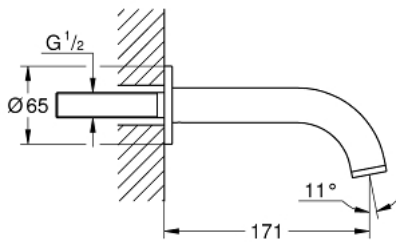

## 13 487 DL0 ATRIO BICA DE BANHEIRA 1/2"

### DESCRIÇÃO DO PRODUTO

- Colour: brushed warm sunset
- Acabamento GROHE LongLife
- Comprimento da bica: 171 mm

## 13 487 DL0 ATRIO BICA DE BANHEIRA 1/2"

PEÇAS DE REPOSIÇÃO , novembro 2022 – now

1: Perlator tipo "Mousseur" (Spare part-nr. 13926000)