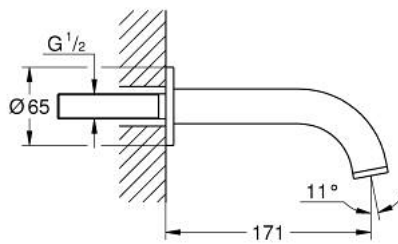

13 487 DC0 ATRIO BICA DE BANHEIRA 1/2"

DESCRIÇÃO DO PRODUTO

- Colour: supersteel
- Acabamento GROHE LongLife
- Comprimento da bica: 171 mm

13 487 DC0 ATRIO BICA DE BANHEIRA 1/2"

PEÇAS DE REPOSIÇÃO , outubro 2021 – now

1: Perlator tipo "Mousseur" (Spare part-nr. 13926000)