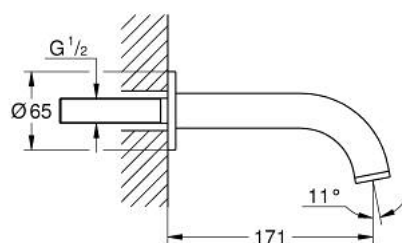

## 13 487 DA0 ATRIO BICA DE BANHEIRA 1/2"

### DESCRIÇÃO DO PRODUTO

- Colour: warm sunset
- Acabamento GROHE LongLife
- Comprimento da bica: 171 mm

## 13 487 DA0 **ATRIO BICA DE BANHEIRA 1/2"**

**PEÇAS DE REPOSIÇÃO** , outubro 2021 – now

1: Perlator tipo "Mousseur" (Spare part-nr. 13926000)