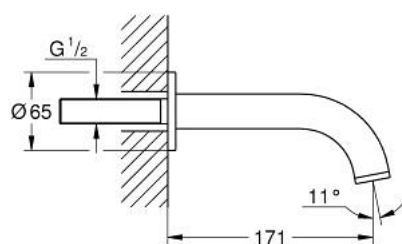

13 487 AL0 ATRIO BICA DE BANHEIRA 1/2"

DESCRIÇÃO DO PRODUTO

- Colour: brushed hard graphite
- Acabamento GROHE LongLife
- Comprimento da bica: 171 mm

13 487 AL0 ATRIO BICA DE BANHEIRA 1/2"

PEÇAS DE REPOSIÇÃO , outubro 2021 – now

1: Perlator tipo "Mousseur" (Spare part-nr. 13926000)