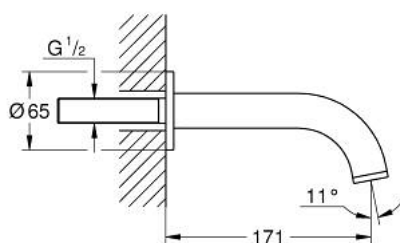

### DESCRIÇÃO DO PRODUTO

- Colour: cromado
- Comprimento da bica: 171 mm