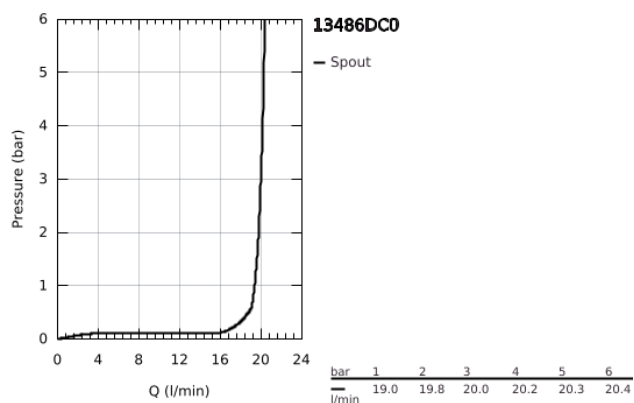

13 486 DC0 ALLURE BRILLIANT BICA EM CASCATA PARA BANHEIRA E DUCHE

DESCRIÇÃO DO PRODUTO

- Colour: supersteel
- Montagem na parede
- Acabamento GROHE LongLife
- Comprimento 180 mm

13 486 DC0 ALLURE BRILLIANT BICA EM CASCATA PARA BANHEIRA E DUCHE

PEÇAS DE REPOSIÇÃO , outubro 2021 – now

1: filtro (Spare part-nr. 0676800M)