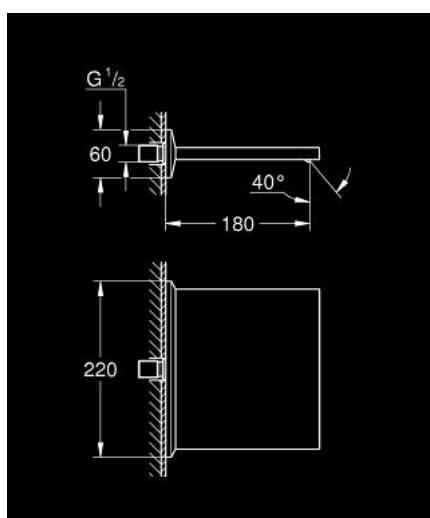

13 486 DC0 ALLURE BRILLIANT BICA EM CASCATA PARA BANHEIRA E DUCHE

DESCRIÇÃO DO PRODUTO

- Colour: supersteel
- Montagem na parede
- Acabamento GROHE LongLife
- Comprimento 180 mm

13 486 DC0 ALLURE BRILLIANT BICA EM CASCATA PARA BANHEIRA E DUCHE

PEÇAS DE REPOSIÇÃO , outubro 2021 – now

1: filtro (Spare part-nr. 0676800M)