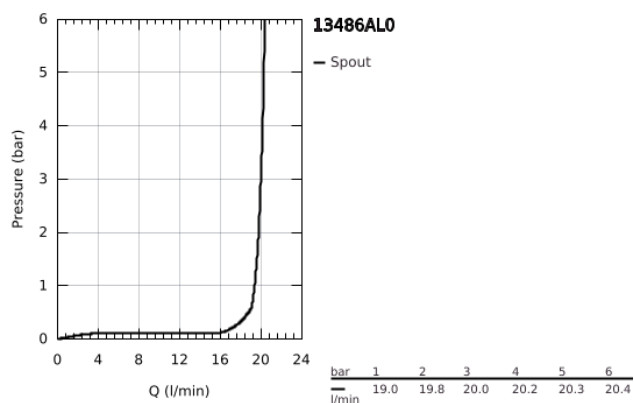

13 486 AL0 ALLURE BRILLIANT BICA EM CASCATA PARA BANHEIRA E DUCHE

DESCRIÇÃO DO PRODUTO

- Colour: brushed hard graphite
- Montagem na parede
- Acabamento GROHE LongLife
- Comprimento 180 mm

13 486 AL0 **ALLURE BRILLIANT BICA EM CASCATA PARA BANHEIRA E DUCHE**

PEÇAS DE REPOSIÇÃO , outubro 2021 – now

1: filtro (Spare part-nr. 0676800M)