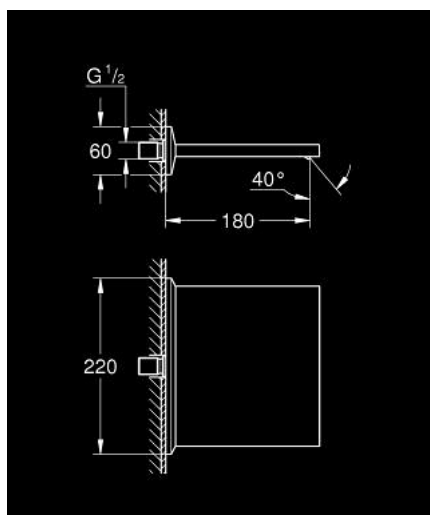

13 486 AL0 ALLURE BRILLIANT BICA EM CASCATA PARA BANHEIRA E DUCHE

DESCRIÇÃO DO PRODUTO

- Colour: brushed hard graphite
- Montagem na parede
- Acabamento GROHE LongLife
- Comprimento 180 mm

13 486 AL0 **ALLURE BRILLIANT BICA EM CASCATA PARA BANHEIRA E DUCHE**

PEÇAS DE REPOSIÇÃO , outubro 2021 – now

1: filtro (Spare part-nr. 0676800M)