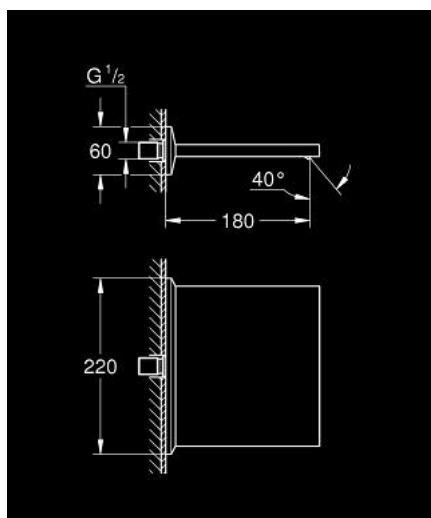

### DESCRIÇÃO DO PRODUTO

- Colour: cromado
- Montagem na parede
- Comprimento 180 mm

13 486 000 **ALLURE BRILLIANT BICA EM CASCATA PARA BANHEIRA E DUCHE**

**PEÇAS DE REPOSIÇÃO** , outubro 2021 – now

1: filtro (Spare part-nr. 0676800M)