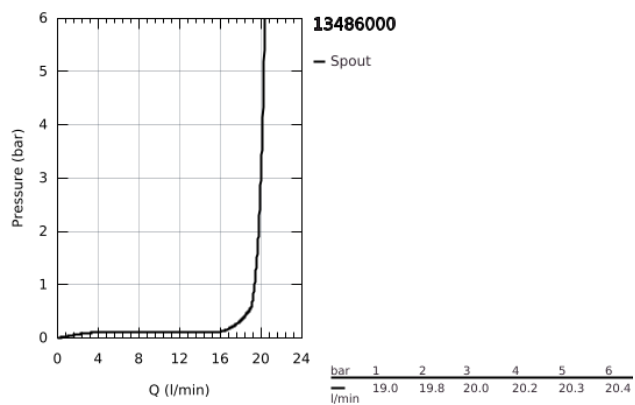

## 13 486 000 ALLURE BRILLIANT BICA EM CASCATA PARA BANHEIRA E DUCHE

### DESCRIÇÃO DO PRODUTO

- Colour: cromado
- Montagem na parede
- Comprimento 180 mm

13 486 000 **ALLURE BRILLIANT BICA EM CASCATA PARA BANHEIRA E DUCHE**

**PEÇAS DE REPOSIÇÃO** , outubro 2021 – now

1: filtro (Spare part-nr. 0676800M)