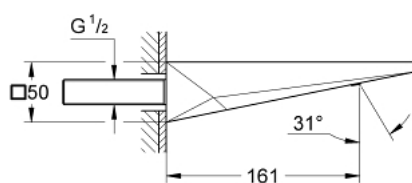

13 485 DC0 ALLURE BRILLIANT BICA DE BANHEIRA 1/2"

DESCRIÇÃO DO PRODUTO

- Colour: supersteel
- Montagem na parede
- Acabamento GROHE LongLife
- Comprimento da bica 161 mm
- Bica com mousseur integrado

Pure Freude
an Wasser

13 485 DC0 **ALLURE BRILLIANT BICA DE BANHEIRA 1/2"**

PEÇAS DE REPOSIÇÃO , outubro 2021 – now

1: Passagem de água (Spare part-nr. 46803DC0)