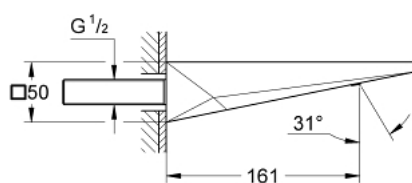

13 485 AL0 ALLURE BRILLIANT BICA DE BANHEIRA 1/2"

DESCRIÇÃO DO PRODUTO

- Colour: brushed hard graphite
- Montagem na parede
- Acabamento GROHE LongLife
- Comprimento da bica 161 mm
- Bica com mousseur integrado

13 485 AL0 ALLURE BRILLIANT BICA DE BANHEIRA 1/2"

PEÇAS DE REPOSIÇÃO , outubro 2021 – now

1: Passagem de água (Spare part-nr. 46803AL0)