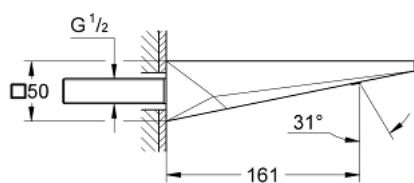

13 485 000 **ALLURE BRILLIANT BICA DE BANHEIRA 1/2"**

**DESCRIÇÃO DO PRODUTO**

- Colour: cromado
- Montagem na parede
- Comprimento da bica 161 mm
- Bica com mousseur integrado

Pure Freude  
an Wasser

## 13 485 000 ALLURE BRILLIANT BICA DE BANHEIRA 1/2"

**PEÇAS DE REPOSIÇÃO** , outubro 2021 – now

1: Passagem de água (Spare part-nr. 46803000)