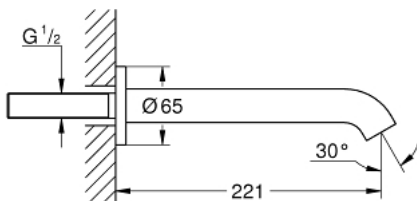

13 449 GN1 ESSENCE BICA DE BANHEIRA 1/2"

DESCRIÇÃO DO PRODUTO

- Colour: brushed cool sunrise
- Montagem na parede
- Perlator tipo "Mousseur"
- Rosca macho 1/2"
- Comprimento 221 mm
- Acabamento GROHE LongLife

13 449 GN1 ESSENCE BICA DE BANHEIRA 1/2"

PEÇAS DE REPOSIÇÃO , agosto 2020 – now

1: Perlator tipo "Mousseur" (Spare part-nr. 13926000)