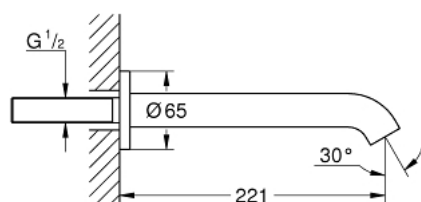

13 449 GL1 ESSENCE BICA DE BANHEIRA 1/2"

DESCRIÇÃO DO PRODUTO

- Colour: cool sunrise
- Montagem na parede
- Rosca macho 1/2"
- Perlador tipo "Mousseur"
- Comprimento 221 mm
- Acabamento GROHE LongLife

13 449 GL1 **ESSENCE BICA DE BANHEIRA 1/2"**

PEÇAS DE REPOSIÇÃO , agosto 2020 – now

1: Perlator tipo "Mousseur" (Spare part-nr. 13926000)