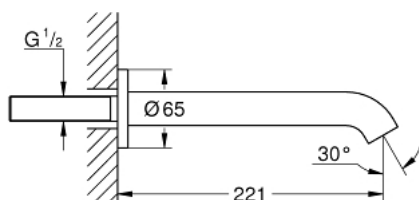

## 13 449 DL1 ESSENCE BICA DE BANHEIRA 1/2"

### DESCRIÇÃO DO PRODUTO

- Colour: brushed warm sunset
- Montagem na parede
- Perlator tipo "Mousseur"
- Rosca macho 1/2"
- Comprimento 221 mm
- Acabamento GROHE LongLife

13 449 DL1 **ESSENCE BICA DE BANHEIRA 1/2"**