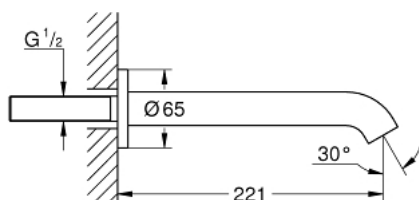

## 13 449 DC1 ESSENCE BICA DE BANHEIRA 1/2"

### DESCRIÇÃO DO PRODUTO

- Colour: supersteel
- Montagem na parede
- Perlator tipo "Mousseur"
- Rosca macho 1/2"
- Comprimento 221 mm
- Acabamento GROHE LongLife

13 449 DC1 **ESSENCE BICA DE BANHEIRA 1/2"**