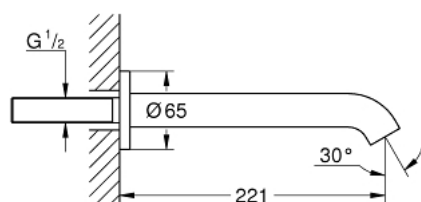

## 13 449 DA1 ESSENCE BICA DE BANHEIRA 1/2"

### DESCRIÇÃO DO PRODUTO

- Colour: warm sunset
- Montagem na parede
- Rosca macho 1/2"
- Perlador tipo "Mousseur"
- Comprimento 221 mm
- Acabamento GROHE LongLife

13 449 DA1 **ESSENCE BICA DE BANHEIRA 1/2"**