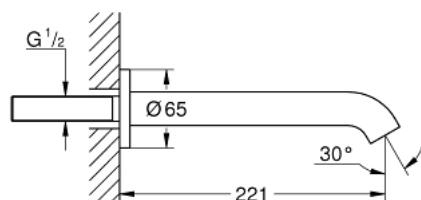

13 449 AL1 ESSENCE BICA DE BANHEIRA 1/2"

DESCRIÇÃO DO PRODUTO

- Colour: brushed hard graphite
- Montagem na parede
- Perlator tipo "Mousseur"
- Rosca macho 1/2"
- Comprimento 221 mm
- Acabamento GROHE LongLife

13 449 AL1 ESSENCE BICA DE BANHEIRA 1/2"

PEÇAS DE REPOSIÇÃO , agosto 2020 – now

1: Perlator tipo "Mousseur" (Spare part-nr. 13926000)