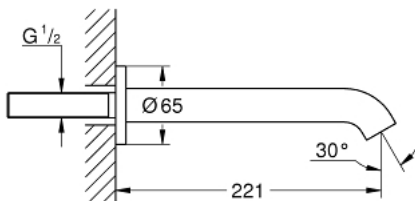

13 449 A01 **ESSENCE BICA DE BANHEIRA 1/2"**

**DESCRIÇÃO DO PRODUTO**

- Colour: hard graphite
- Montagem na parede
- Perlator tipo "Mousseur"
- Rosca macho 1/2"
- Comprimento 221 mm
- Acabamento GROHE LongLife

13 449 A01 **ESSENCE BICA DE BANHEIRA 1/2"**

**PEÇAS DE REPOSIÇÃO** , agosto 2020 – now

1: Perlator tipo "Mousseur" (Spare part-nr. 13926000)