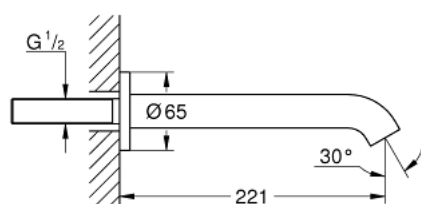

## 13 449 001 ESSENCE BICA DE BANHEIRA 1/2"

### DESCRIÇÃO DO PRODUTO

- Colour: cromado
- Montagem na parede
- Perlator tipo "Mousseur"
- Rosca macho 1/2"
- Acabamento GROHE LongLife
- Comprimento 221 mm

13 449 001 **ESSENCE BICA DE BANHEIRA 1/2"**

**PEÇAS DE REPOSIÇÃO** , agosto 2020 – now

1: Perlator tipo "Mousseur" (Spare part-nr. 13926000)