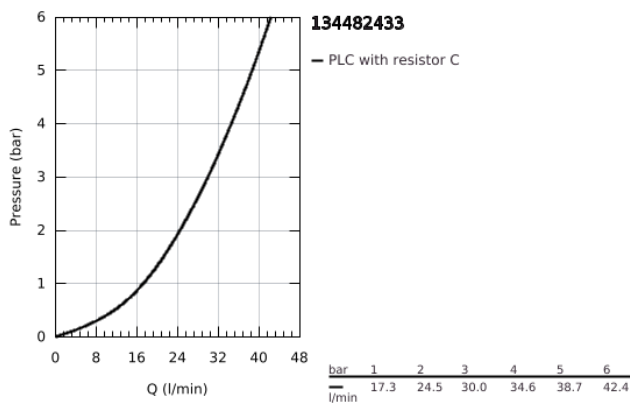

## 13 448 243 3 EUROSMART BICA DE BANHEIRA 1/2"

### DESCRIÇÃO DO PRODUTO

- Colour: matte black
- Montagem na parede
- Perlator tipo "Mousseur"
- Rosca macho 1/2"
- Comprimento da bica: 171 mm
- Pressão mínima 1,0 bar
- Edição Profissional

## 13 448 243 3 EUROSMART BICA DE BANHEIRA 1/2"

**PEÇAS DE REPOSIÇÃO** , fevereiro 2023 – now

1: flow control (Spare part-nr. 139522430)

2: o'ring (Spare part-nr. 0128200M)