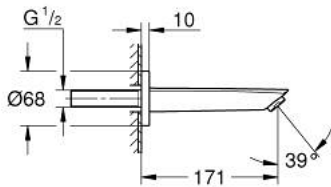

## 13 448 243 3 EUROSMART BICA DE BANHEIRA 1/2"

### DESCRIÇÃO DO PRODUTO

- Colour: matte black
- Montagem na parede
- Perlator tipo "Mousseur"
- Rosca macho 1/2"
- Comprimento da bica: 171 mm
- Pressão mínima 1,0 bar
- Edição Profissional

## 13 448 243 3 EUROSMART BICA DE BANHEIRA 1/2"

**PEÇAS DE REPOSIÇÃO** , fevereiro 2023 – now

1: flow control (Spare part-nr. 139522430)

2: o'ring (Spare part-nr. 0128200M)